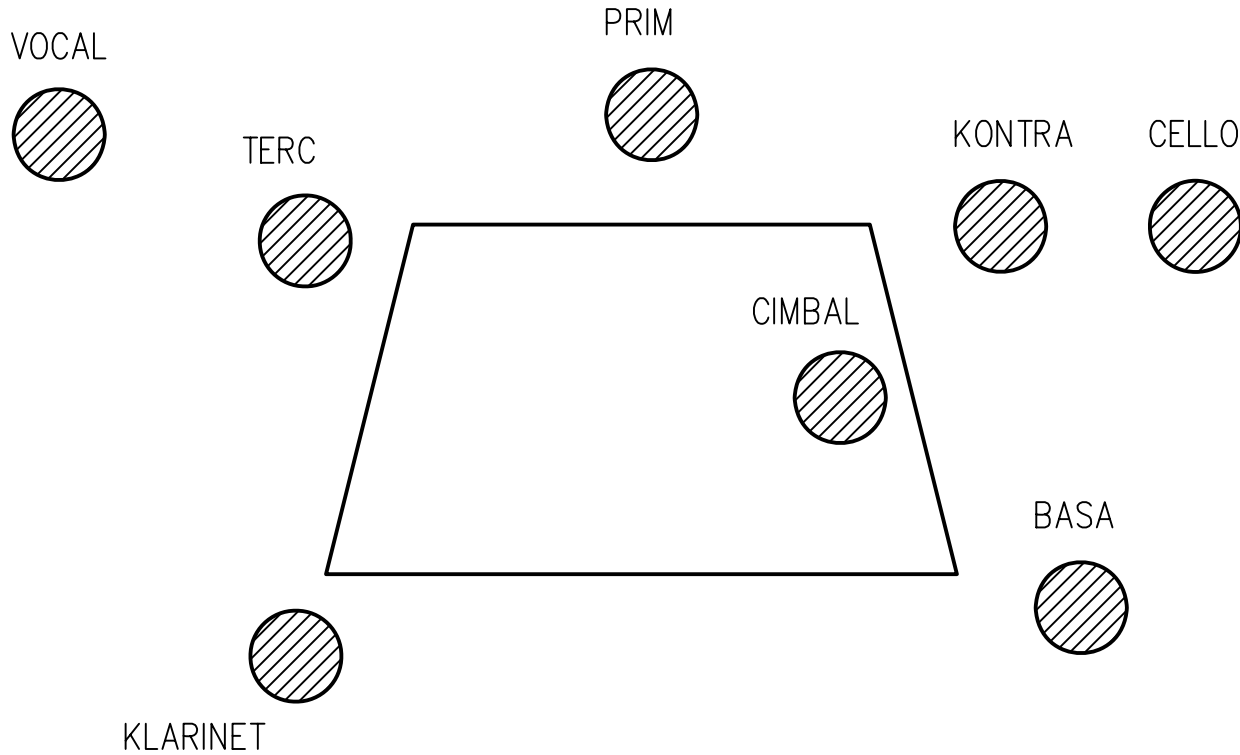

## INPUT LIST

<b>PRIM</b>	BETA87; C451
<b>TERC</b>	C451
<b>KLARINET</b>	SM58
<b>CIMBAL</b>	BETA98, (C451), SM57
<b>BASA</b>	SM57
<b>CELLO</b>	SM57
<b>KONTRA</b>	SM58
<b>VOCAL</b>	BETA58, SM58